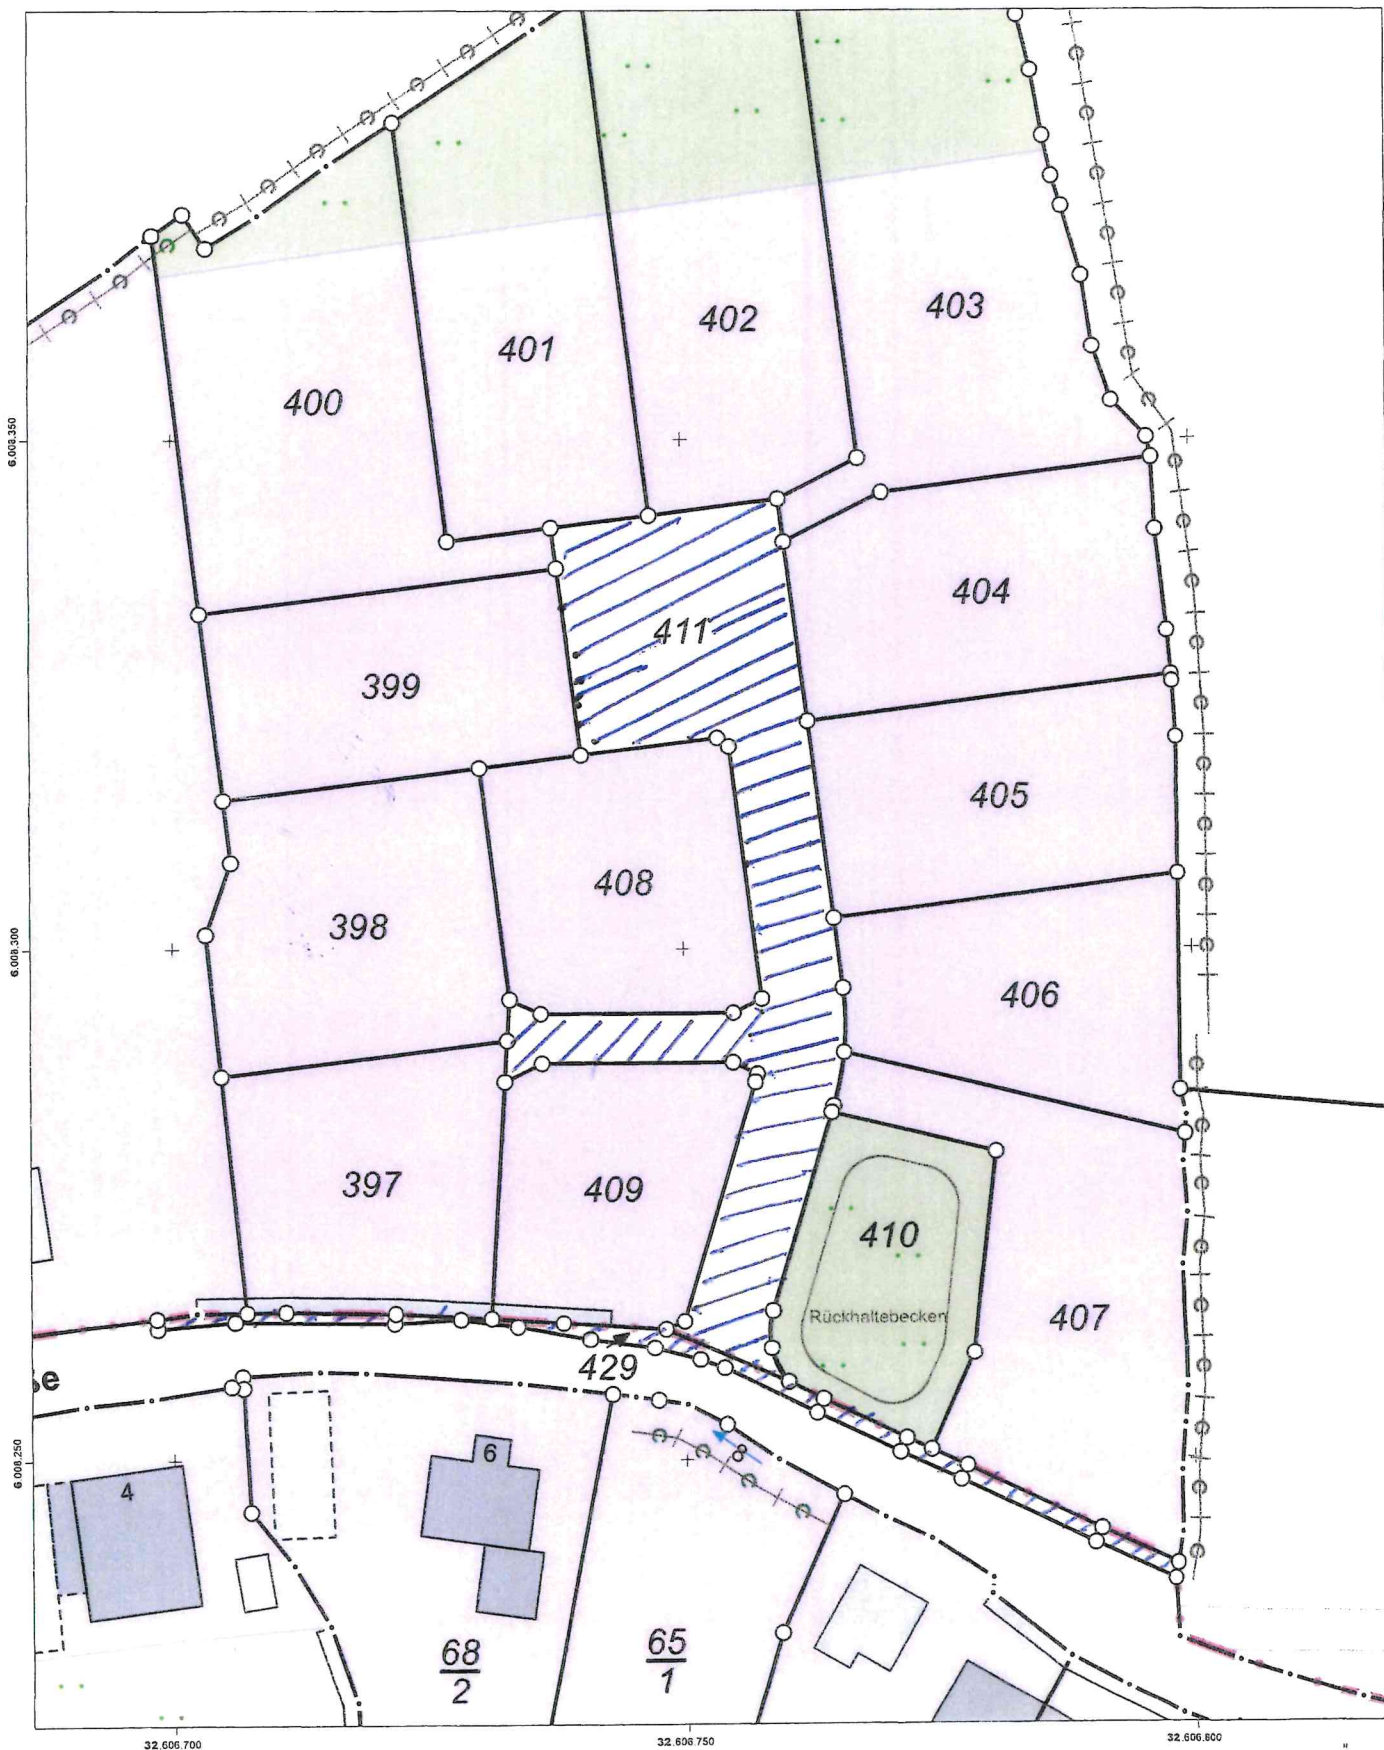

Auszug aus dem Liegenschaftskataster

Liegenschaftskarte 1:500

Erstellt am 25.06.2024

Flurstück: 411
Flur: 1
Gemarkung: Benz

Gemeinde: Maiente
Kreis: Ostholstein

Landesamt für Vermessung und Geoinformation Schleswig-Holstein

Ereilende Stelle: LVermGeo SH
Mercatorstraße 1
24106 Kiel

Telefon: 0431-383-2019

E-Mail: Geoserver@LVermGeo.landsh.de

32.606.700

32.606.750

32.606.800

Maßstab: 1:500 Meter